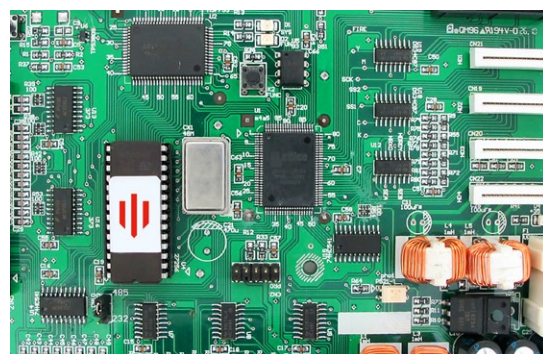

VIKPORT JET GATE

Jet Gate er opfundet til dig, der syntes om udstyr, der fungerer hurtigt. Porten åbner virkelig hurtigt, så du behøver ikke at spille tiden med at vente på at den åbner. Den giver en komplet beskyttelse, selv mod mennesker der forsøger at følge efter dig.

Hovedfordele:

- Superhurtig: Manøvreringshastighed på 300 - 1800 mm/sek.
- Kan åbnes og lukkes mange gange i timen.
- Kræver et minimum af plads til portbladets bevægelse.
- Fremstillet af godkendte standardkomponenter - testet igennem mange år i nordligt klima.
- Ingen øvre portal - godt tilpasset til høje køretøjer.
- Ingen spor i jorden, eller lås i kørebanen - godt tilpasset til tunge køretøjer og gravemaskiner.
- Portbladene drives med lænkede arme, vil giver en hurtig åbning, lukning - selv når pakket sne dækker jorden
- Helautomatisk
- 2 års garanti

Jet Gate udførelsen:

Svensk design

Rammekonstruktion: 60x60mm

Profil 25x25mm

Stolper 150x150mm / 180x180mm

Porten er lavet af robust stål, og er galvaniseret eller lakeret i forskellige farver. Fremstillet med tre rækker pigtråd således, at den passer til hegnet på begge sider, samt opfylder forsikringskravene. Dette er valgfrit.

PRODUKTFINESSE

"Konstrueret til det nordiske klima og til at kunne åbnes superhurtigt, mange gange i døgn. Leveres Plug' N Play".

Sveriges hurtigste portautomatik

DEMEX SKYDDSKLASS 4 