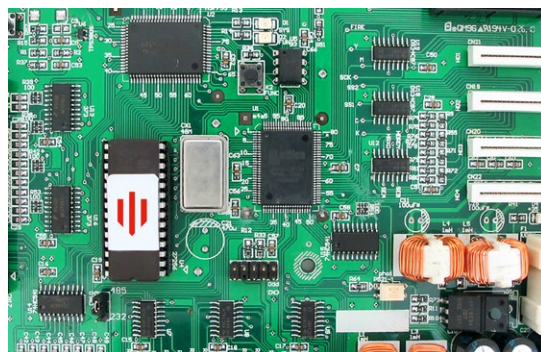

Jet Gate uppfanns för Dig som tycker om saker som arbetar fort. Jet Gate öppnar sig väldigt snabbt. Den ger Dig fullständigt skydd på grund av den snabba stängningen.

Huvudfördelar:

- Supersnabb: Manöverhastighet från 300-1800mm/sek.
- Kan öppnas och stängas många gånger varje timme.
- Kräver ett minimum av utrymmer för grindbladens rörelser.
- Tillverkad av godkända standardkomponenter – testade under många år i nordligt klimat.
- Ingen övre portal – väl anpassad för höga fordon.
- Inga spår i marken, eller lås i körbanan – väl anpassad för tunga fordon och grävmaskiner.
- Grindbladen drivs med länkade armar vilket tillåter snabb öppning, stängning – även när packad snö täcker marken.
- Helautomatik
- 2 års garanti

JetGate Utförande:

Svensk design

Ramkonstruktion: 60x60mm

Profil 25x25mm

Stolpar 150x150mm / 180x180mm

Grinden är tillverkad av robust stål och galvaniseras eller lackas i valfri färg.

Produkten har tre rader taggtråd så att det passar till stängslet på var sida av grinden samt uppfyller försäkringskraven. Detta är dock valfritt.

PRODUKT FINESS

"Konstruerad för nordisk klimat för att öppnas supersnabbt många gånger om dygnet. Levereras Plug' N Play.

Sveriges snabbaste grindautomatik

DEMEX SKYDDSKLASS 4 