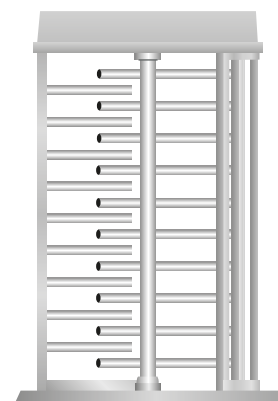

MOBIL ROTATIONSGRIND HUGGORMEN

Dubbelriktad motordrivnen rotationsgrind för tillträde till områden med begränsad behörighet.

Rotationsgrind av hög säkerhet säkerställer effektivt tillträde.

Kontrollera förbjudna områden.

Passage av endast en person per gång i godkänd riktning.

Tillverkad av lackerade, rostfria eller varmförzinkade profiler, båge av lackerat eller rostfritt stål.

Enkel eller dubbelriktad rotation.

Valfri ralkulör.

Går att styras via knappsats, kortläsare eller andra elektroniska enheter.

Belysning finns i taket.

Stark konstruktion

DEMEX SKYDDSKLASS 3 

TEKNISK INFORMATION

Strömstyrka	230V AC
Driftström	24v DC
Manöverering	Enkel eller dubbelriktad rotation
Panik funktion	Fri rotation
Passagebredd	Ca 600mm (enligt Svensk standard)
Max. kapacitet	20 cykler/min
Alternativa utföranden	Rostfritt Lackerat Varmförzinkat

PRODUKT FINESS

"Mekanisk rotationsgrind. Enkel att hantera och snygg i designen. Kan köpas på leasing".